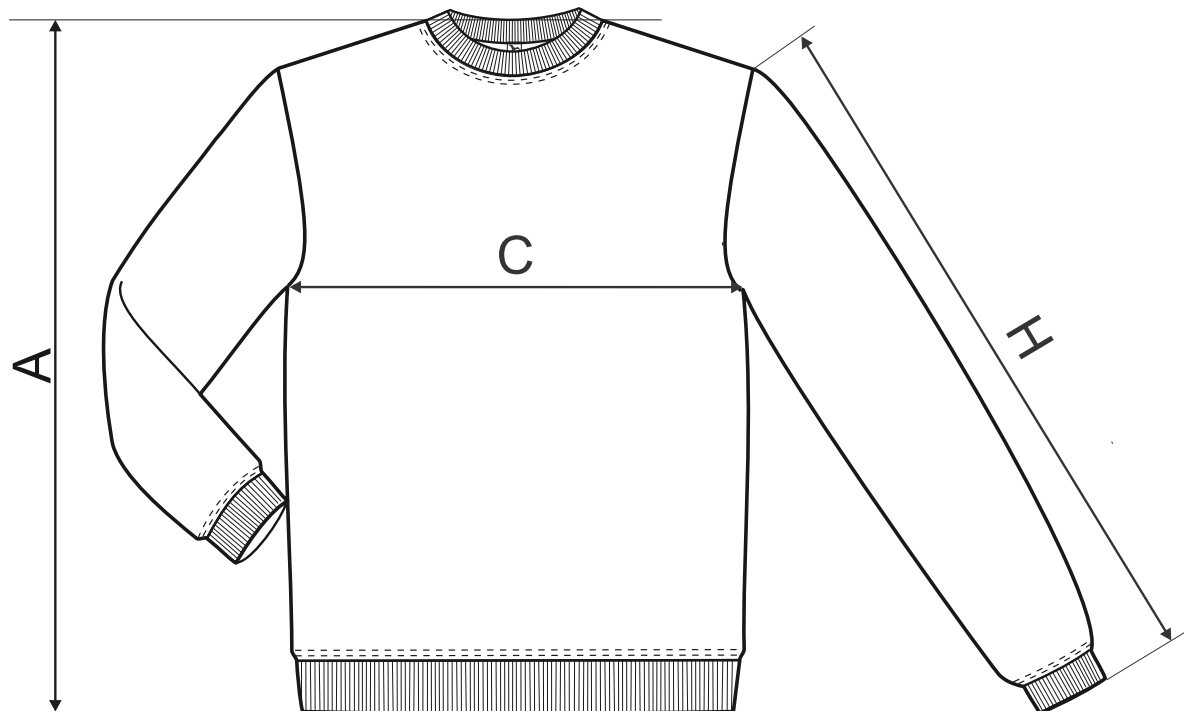

MĘSKA/DZIECIĘCA BLUZA  MODEL 406

SPECYFIKACJA ROZMIARU [cm]

NOWE ROZMIARY *

size	S	M	L	XL	2XL	3XL	4XL	10	12
A	72	74	76	78	80	82	84	58	64
C	52	56	60	64	68,5	74,5	80,5	42	46
H	63	65	67	69	71	73	75	54	56

ORYGINALNE ROZMIARY *

size	S	M	L	XL	2XL	3XL	10	12
A	66	70	74	76	78	78	58	62
C	52	56	60	64	69	75	44	48
H	63	64	65	67	68	69	61	62

Wszystkie rozmiary podane są cm. Tolerancja wymiaru $\pm 5\%$.

Na podstawie opinii klientów, dostosowano wymiary w wybranych rozmiarach. Dlatego w jednym zamówieniu możesz znaleźć produkty zarówno w oryginalnych, jak i nowych wymiarach. Roszczenia w tej sprawie nie będą uwzględniane